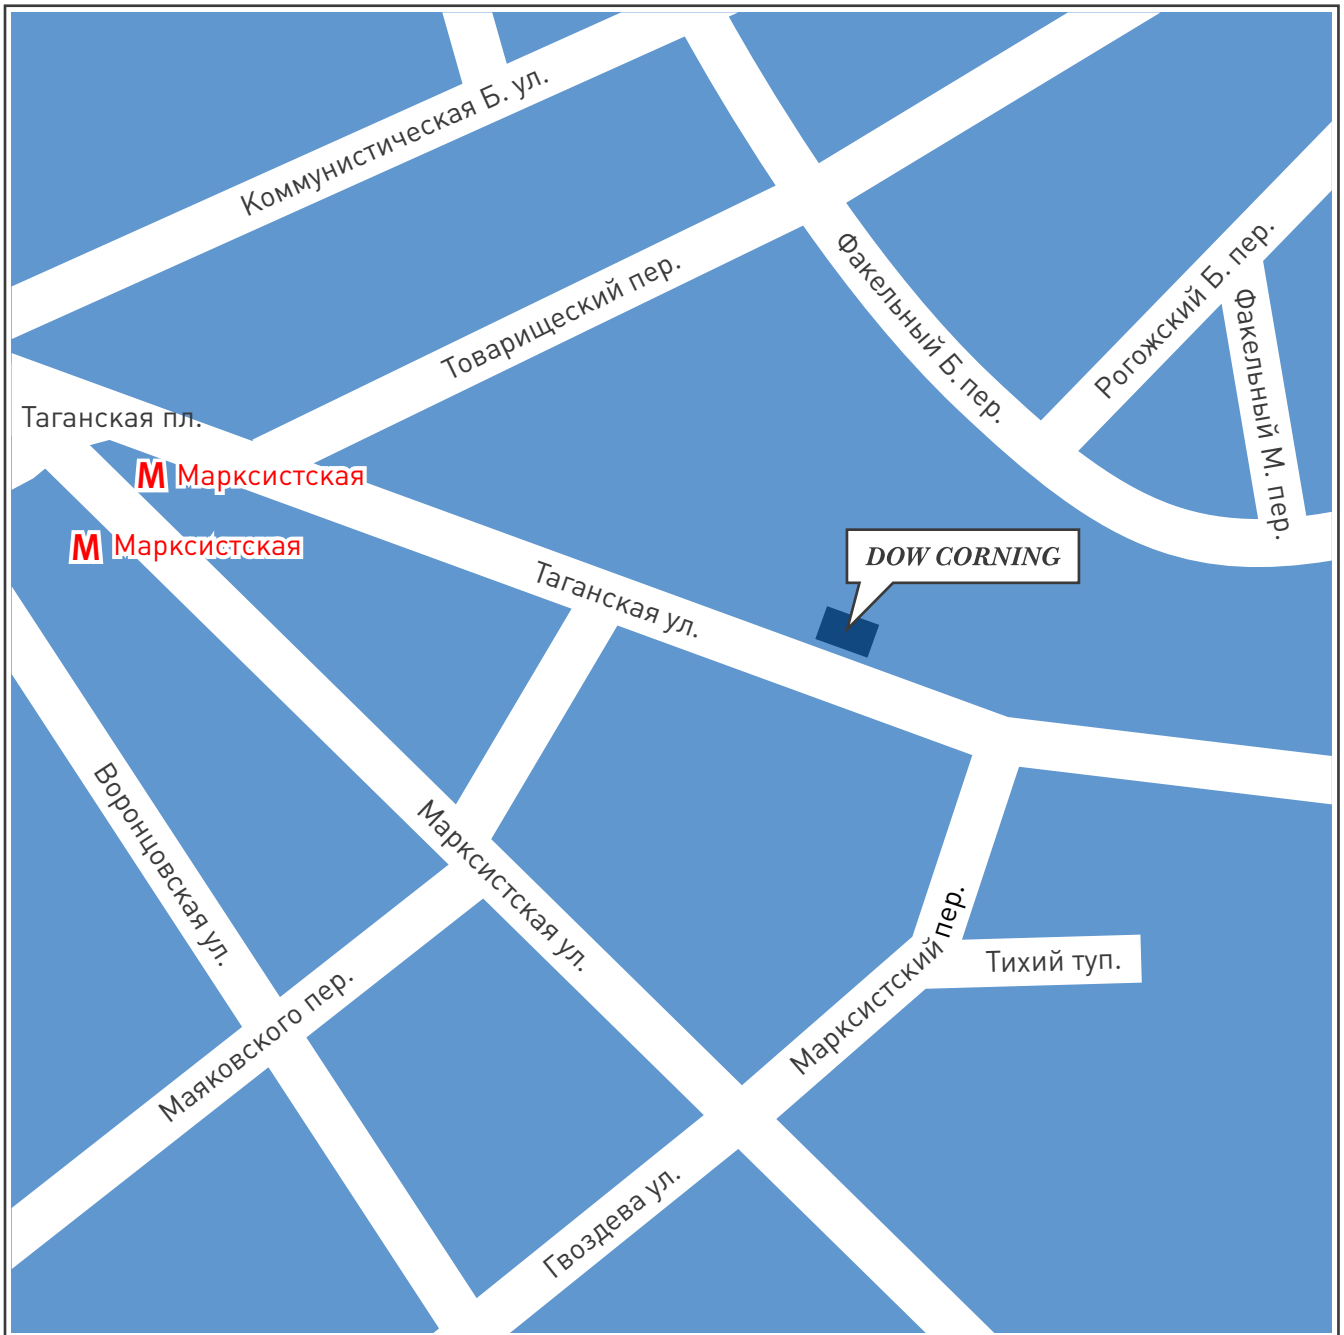

Как к нам доехать

На метро

До станции "Таганская" затем переходите на станцию "Марксистская" и выходите в город в сторону указателя на ТЦ "Звездочка" и "Детский Сказочный Театр". Вы выйдете на улицу Таганская и идете до дома 17/23 - офисное здание "Мосэнка Парк Тауэрс". На первом этаже здания вам выпишут пропуск и проводят в офис компании Дау Корнинг.

На машине

Вы едете в сторону Таганской площади и с неё поворачиваете на Таганскую улицу (движение по Таганской улице одностороннее), проезжаете до дома 17/23 - офисное здание "Мосэнка Парк Тауэрс". Напротив офисного здания можете запарковать машину. На первом этаже здания вам выпишут пропуск и проводят в офис компании Дау Корнинг

How to reach us

By metro

Take a metro to "Taganskaya" station, proceed to "Marksistskaya" station and enter the city following the sign "ТЦ "Звездочка", "Детский Сказочный Театр"" (Shopping center "Zvesdochka", "Detskiy Skazochniy Teatr"). Leaving the metro you will enter Taganskaya street, proceed till building 17/23 - "Mosenka Park Towers". On the first floor you will get the entrance pass and you will be guided to Dow Corning office.

By car

Take direction towards "Taganskaya square", from the square turn to Taganskaya street proceed till building 17/23 - "Mosenka Park Towers". On the first floor you will get the entrance pass and you will be guided to Dow Corning office.