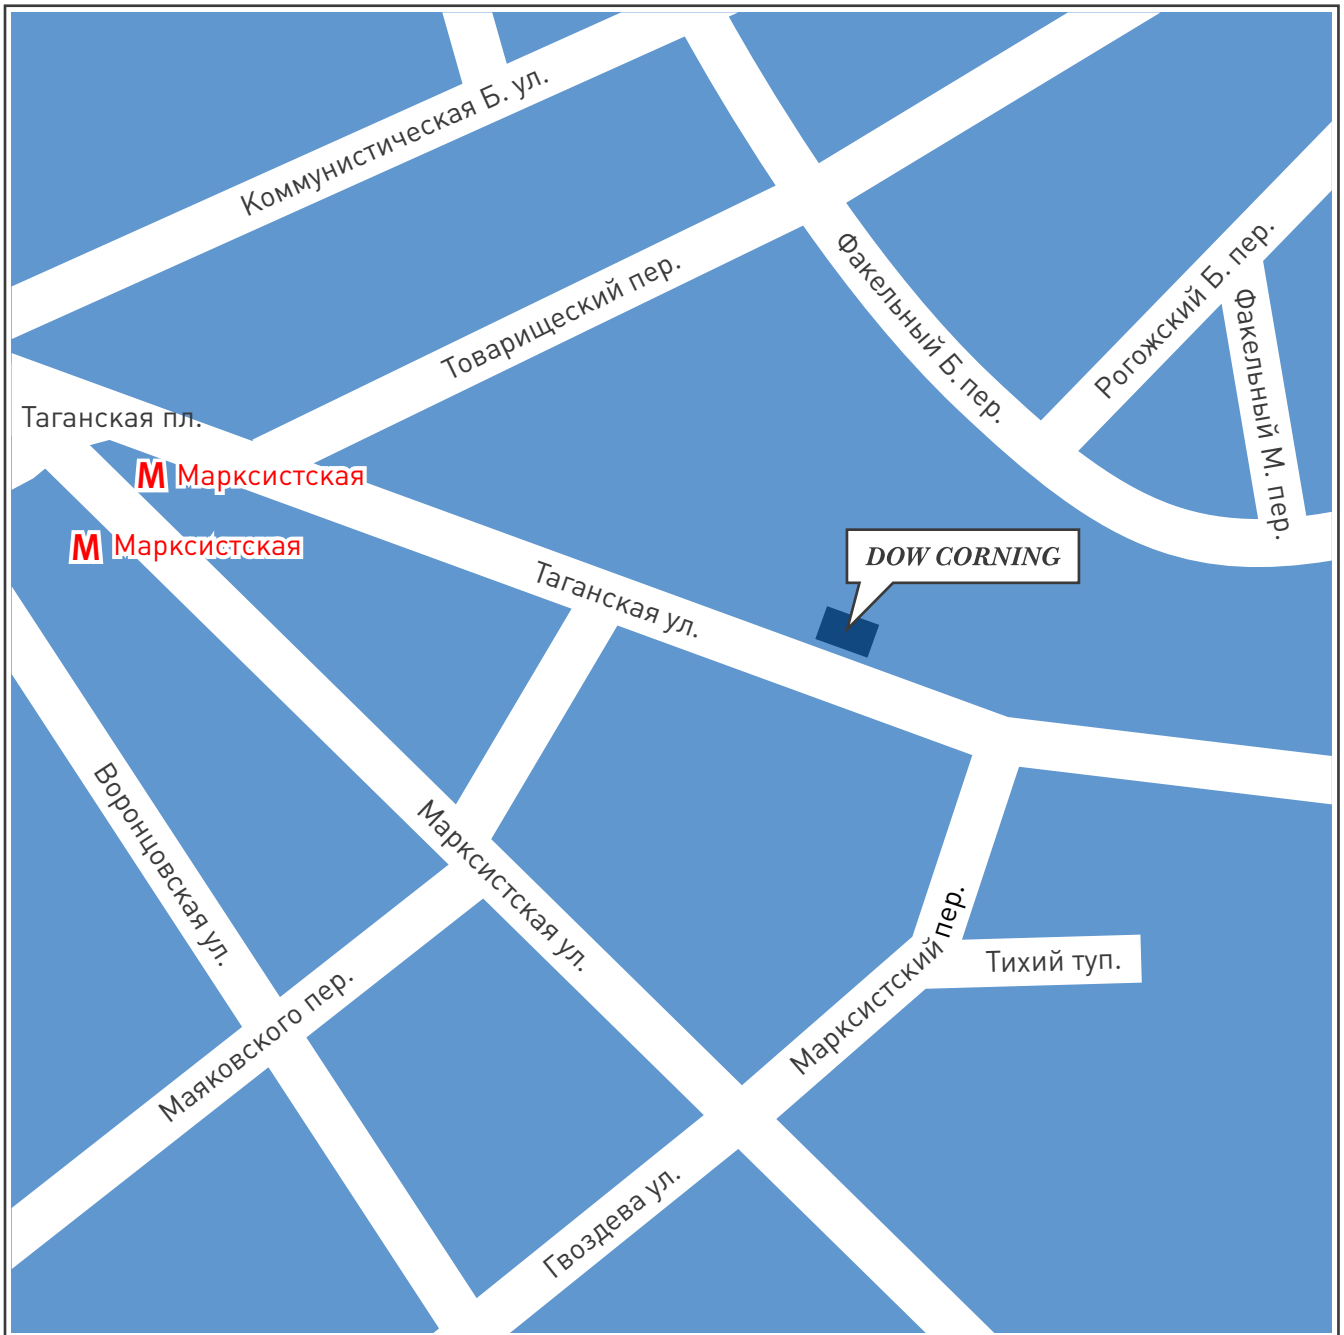

Как к нам доехать

На метро

До станции "Таганская" затем переходите на станцию "Марксистская" и выходите в город в сторону указателя на ТЦ "Звездочка" и "Детский Сказочный Театр". Вы выйдете на улицу Таганская и идете до дома 17/23 - офисное здание "Мосэнка Парк Тауэрс". На первом этаже здания вам выпишут пропуск и проводят в офис компании Дау Корнинг.

На машине

Вы едете в сторону Таганской площади и с неё поворачиваете на Таганскую улицу (движение по Таганской улице одностороннее), проезжаете до дома 17/23 - офисное здание "Мосэнка Парк Тауэрс". Напротив офисного здания можете запарковать машину. На первом этаже здания вам выпишут пропуск и проводят в офис компании Дау Корнинг

How to reach us

By metro

Take a metro to "Taganskay" station, proceed to "Marksistskaya" station and enter the city following the sign "ТЦ "Звездочка", "Детский Сказочный Театр"" (Shopping center "Zvesdochka", "Detskiy Skazochniy Teatr"). Leaving the metro you will enter Taganskaya street, proceed till building 17/23 - "Mosenka Park Towers". On the first floor you will get the entrance pass and you will be guided to Dow Corning office.

By car

Take direction towards "Taganskay square", from the square turn to Taganskay street proceed till building 17/23 - "Mosenka Park Towers". On the first floor you will get the entrance pass and you will be guided to Dow Corning office.